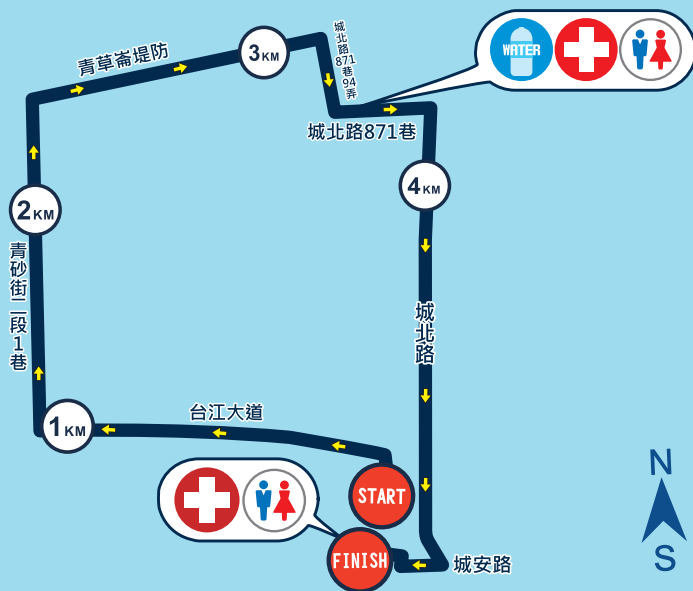

選手須知

TITAN RUN

泰坦巨獸路跑

©2025 Legendary. GODZILLA TM & © TOHO

活動時間

時間	06:30	07:00	07:30	07:50	09:00	09:30
活動內容	活動開場 介紹流程	暖身操 帶動	跑者 起跑	起跑點 關門	賽道 關閉	活動 結束

停車資訊

活動地點：台南市正統鹿耳門聖母廟停車場(台南市安南區城安路160號)

停車資訊

為路邊可停車路段

因活動起跑前跑者人數眾多，為確保您順利停車並準時參加活動，請跑者提前一小時以上到達會場，以避免尋找車位錯過起跑時間，請遵循以下停車指引停放您的愛車，並請善用搭乘大眾交通工具，確保順利抵達會場，感謝您的合作！

P₁ 台江大道停車場

P₂ 鹿耳門聖母廟後門停車場

P₃ 鹿耳門聖母廟前門停車場

溫馨提醒：民宅前、商店家前、轉彎處及紅線處皆請勿停車。停車收費標準請依業者公告為主。

活動路線

* 起點→左轉台江大道→右轉青砂街二段1巷→右轉青草崙堤坊→右轉城北路871巷94弄→左轉城北路871巷→右轉城北路→右轉城安路→終點

水站

醫護站

廁所

*路跑賽道路線或補給站位置以現場實際擺設為準，主辦單位保有修改之權利。